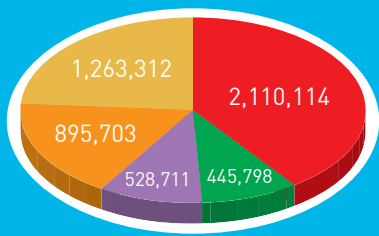

unrwa
الأونروا

Áreas de operação

População por área*

- Jordânia
- Líbano
- Síria
- Cisjordânia
- Faixa de Gaza

Total: 5,271,893

MAR MEDITERRÂNEO

50km norte ↑ Neirab

HAMA Hama

HOMS Homs

Nahr el-Bared

Beddawi

TRÍPOLI

- 445,798 pessoas registradas
- 12 campos existentes
- 68 escolas
- 2 centros vocacionais e de treinamento técnico
- 28 estações de tratamento básico de saúde
- 9 centros para mulheres
- 1 centro comunitário de reabilitação